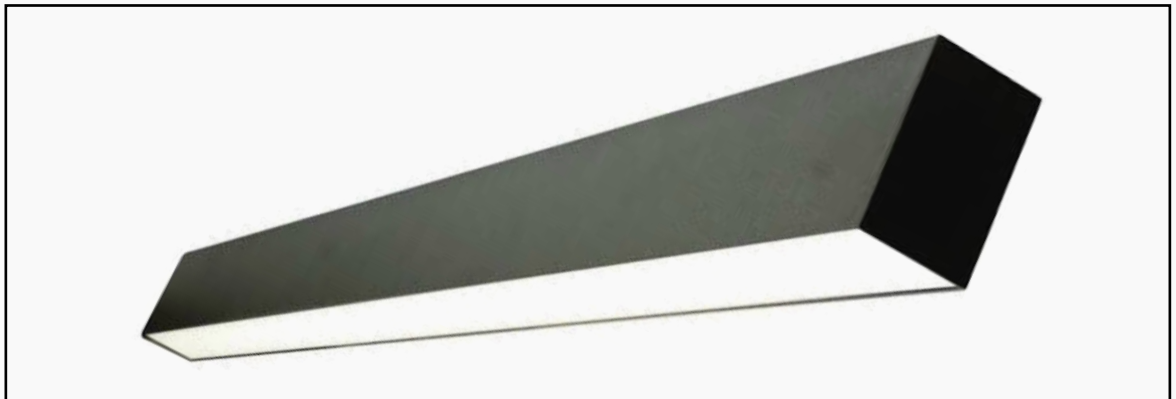

Technical information:

Teknik Bilgiler:

220-240V Input voltage.
220-240V Giriş gerilimi.

Osram or Samsung LED upon request.
İsteğe göre Osram veya Samsung led.

Production at selectable color temperature.
Seçilebilir renk sıcaklığında üretim.

IP40 protection.
IP40 koruma.

Resistant to sun UV rays.
Güneş UV ışınlarına dayanımlı.

PC diffuser with high light transmittance and non-yellowing.
Sararmayan yüksek ışık geçirgenliğine sahip PC difüzör.

Frequency 50-60 Hz.
Frekans 50-60 Hz.

Electrostatic powder paint or anodized coating in selectable RAL codes.
Seçilebilir ral kodlarında elektrostatik toz boya veya eloksal kaplama.